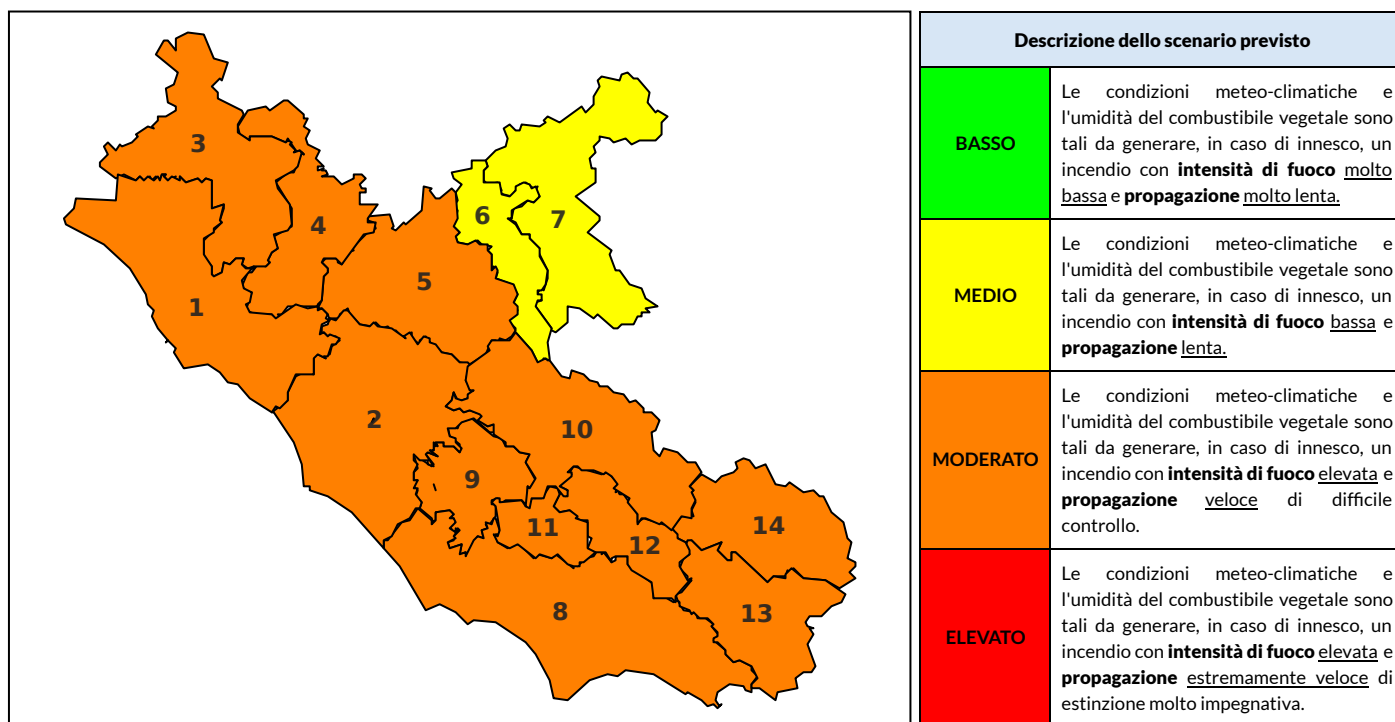

BOLLETTINO DI PERICOLOSITA' DA INCENDI BOSCHIVI

Previsioni per domani 12-7-2024

Livello di pericolosità da incendio boschivo per Zona di Allerta AIB

Bollettino emesso nel periodo della campagna AIB Lazio sulla base del modello previsionale RISICOLazio, sviluppato in collaborazione con Fondazione CIMA, che fornisce un supporto per la valutazione della Pericolosità da incendio boschivo aggregata sulle Zone di Allerta AIB, approvate come parte integrante del Piano AIB Lazio 2020-2022 con DGR n° 270 del 15/05/2020. Il dettaglio della distribuzione dei Comuni nelle Zone AIB è consultabile al link <https://protezionecivile.regione.lazio.it/zone_allerta_aib_comuni/>. Le Norme Comportamentali per la popolazione sono consultabili al link <https://protezionecivile.regione.lazio.it/norme_comportamentali_aib/>.

Zona AIB	1	2	3	4	5	6	7	8	9	10	11	12	13	14
Livello Pericolosità	MODERATO	MODERATO	MODERATO	MODERATO	MODERATO	MEDIO	MEDIO	MODERATO	MODERATO	MODERATO	MODERATO	MODERATO	MODERATO	MODERATO