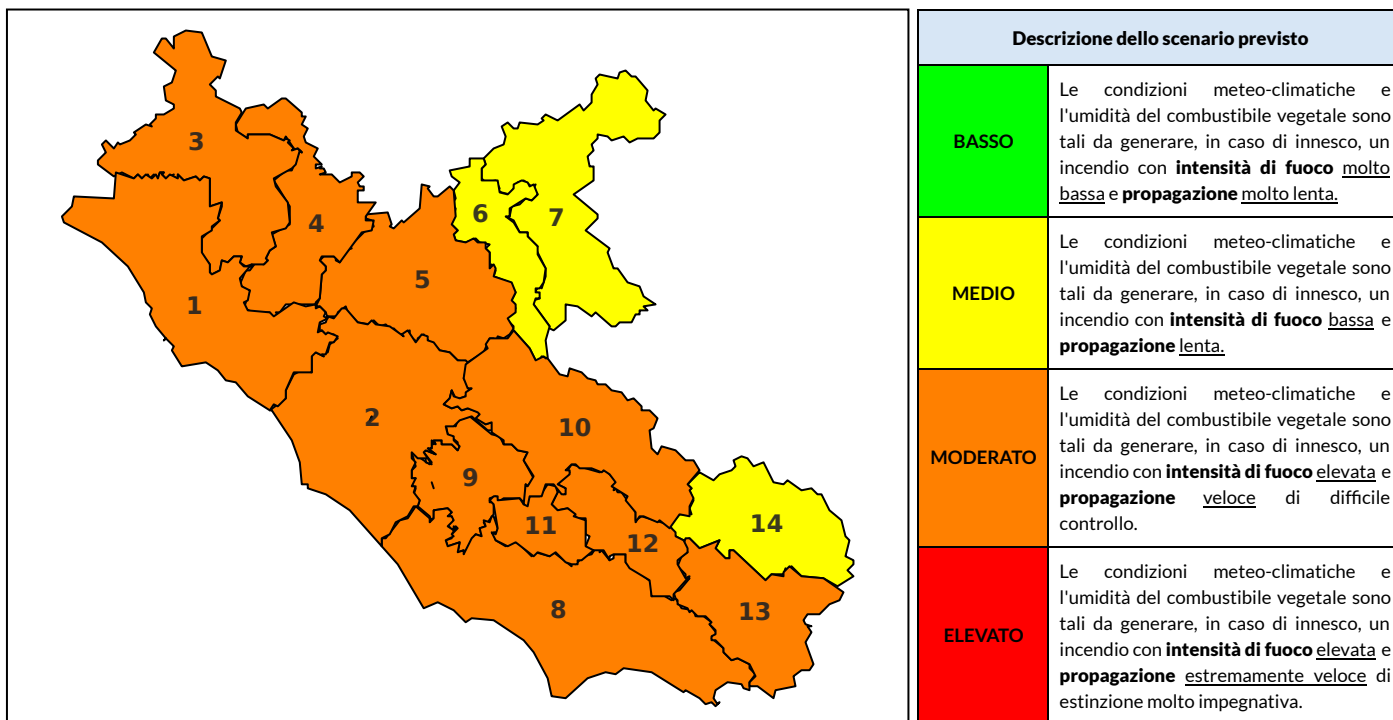

BOLLETTINO DI PERICOLOSITA' DA INCENDI BOSCHIVI

Previsioni per oggi 11-7-2024

Livello di pericolosità da incendio boschivo per Zona di Allerta AIB

Bollettino emesso nel periodo della campagna AIB Lazio sulla base del modello previsionale RISICOLazio, sviluppato in collaborazione con Fondazione CIMA, che fornisce un supporto per la valutazione della Pericolosità da incendio boschivo aggregata sulle Zone di Allerta AIB, approvate come parte integrante del Piano AIB Lazio 2020-2022 con DGR n° 270 del 15/05/2020. Il dettaglio della distribuzione dei Comuni nelle Zone AIB è consultabile al link https://protezionecivile.regione.lazio.it/zone_allerta_aib_comuni/. Le Norme Comportamentali per la popolazione sono consultabili al link https://protezionecivile.regione.lazio.it/norme_comportamentali_aib/.

Zona AIB	1	2	3	4	5	6	7	8	9	10	11	12	13	14
Livello Pericolosità	MODERATO	MODERATO	MODERATO	MODERATO	MODERATO	MEDIO	MEDIO	MODERATO	MODERATO	MODERATO	MODERATO	MODERATO	MODERATO	MEDIO

NOTE

BOLLETTINO DI PERICOLOSITA' DA INCENDI BOSCHIVI

Zona AIB	1	2	3	4	5	6	7	8	9	10	11	12	13	14
Livello Pericolosità	MODERATO	MODERATO	MODERATO	MODERATO	MODERATO	MEDIO	MEDIO	MODERATO	MODERATO	MODERATO	MODERATO	MODERATO	MODERATO	MODERATO

BOLLETTINO DI PERICOLOSITA' DA INCENDI BOSCHIVI

Zona AIB	1	2	3	4	5	6	7	8	9	10	11	12	13	14
Livello Pericolosità	MEDIO	MEDIO	MEDIO	MODERATO	MODERATO	MEDIO	MEDIO	MODERATO	MEDIO	MODERATO	MODERATO	MODERATO	MODERATO	MODERATO